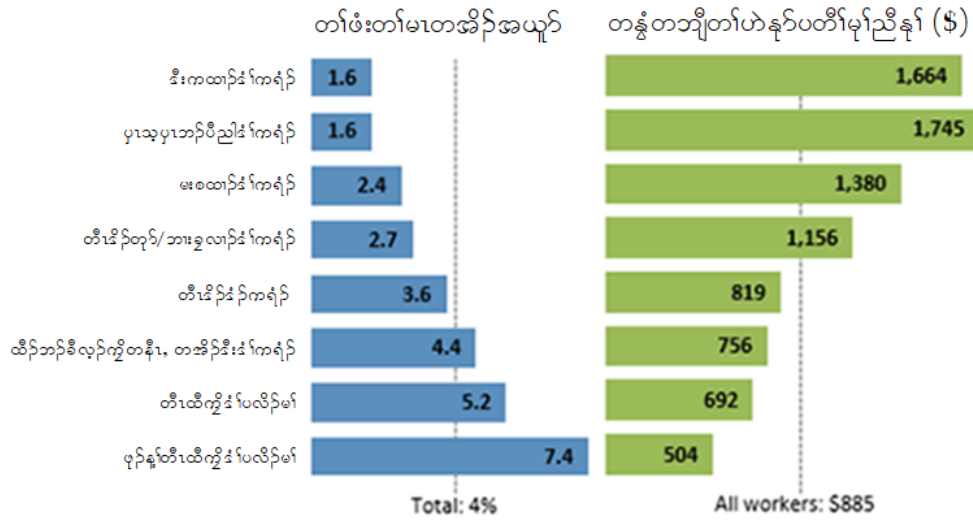

တမ်းတမ်းတမ်းအိတ်အယုတ်ဒီးတမ်းတမ်းနီဖို တံကုတ်ဘုတ်ကုတ်သုအဖီခိတ်, ၂၀၁၆

Note: Data are for persons age 25 and over. Earnings are for full-time wage and salary workers.
Source: U.S. Bureau of Labor Statistics, Current Population Survey.